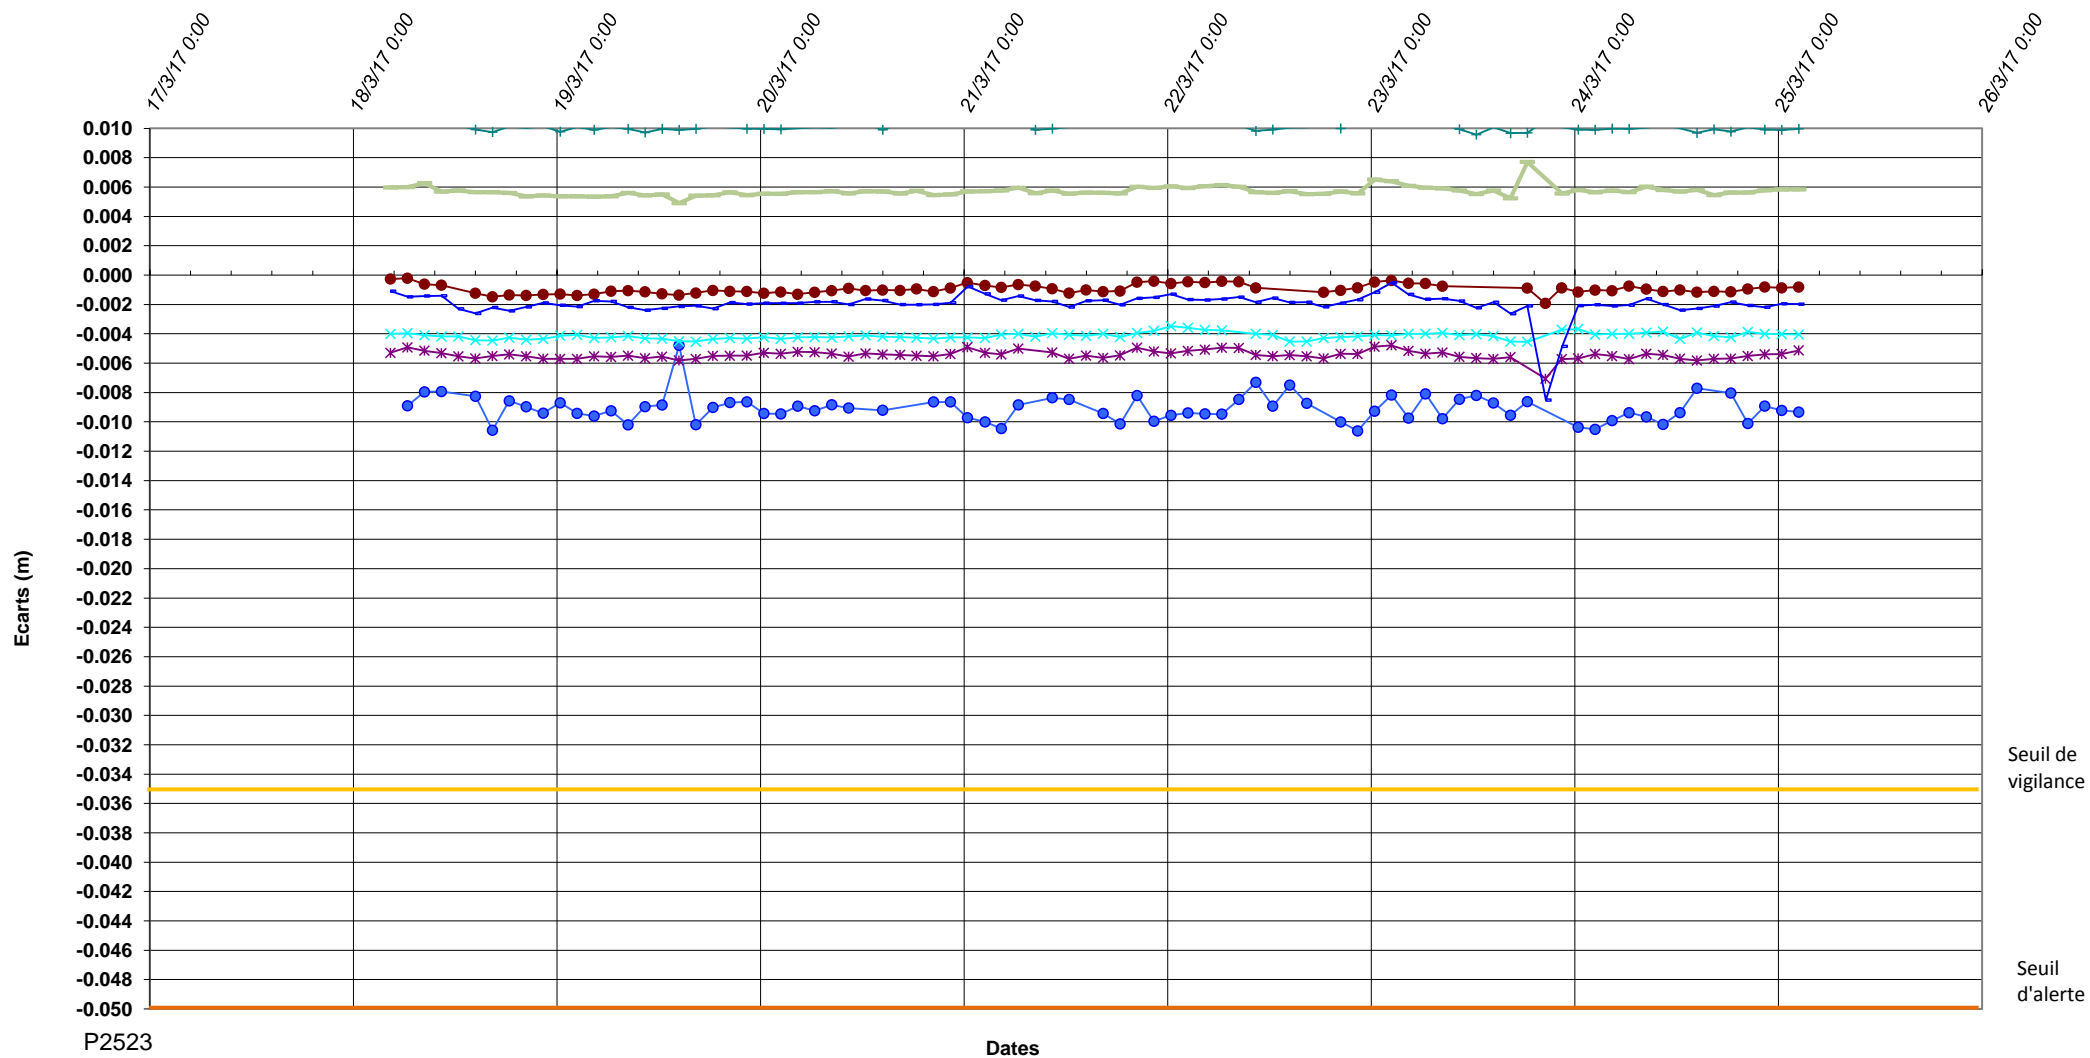

# P2523-Prolongement Ligne M4- lot 3-Delta Z

P2523

Dates

Seuil de vigilance

Seuil d'alerte